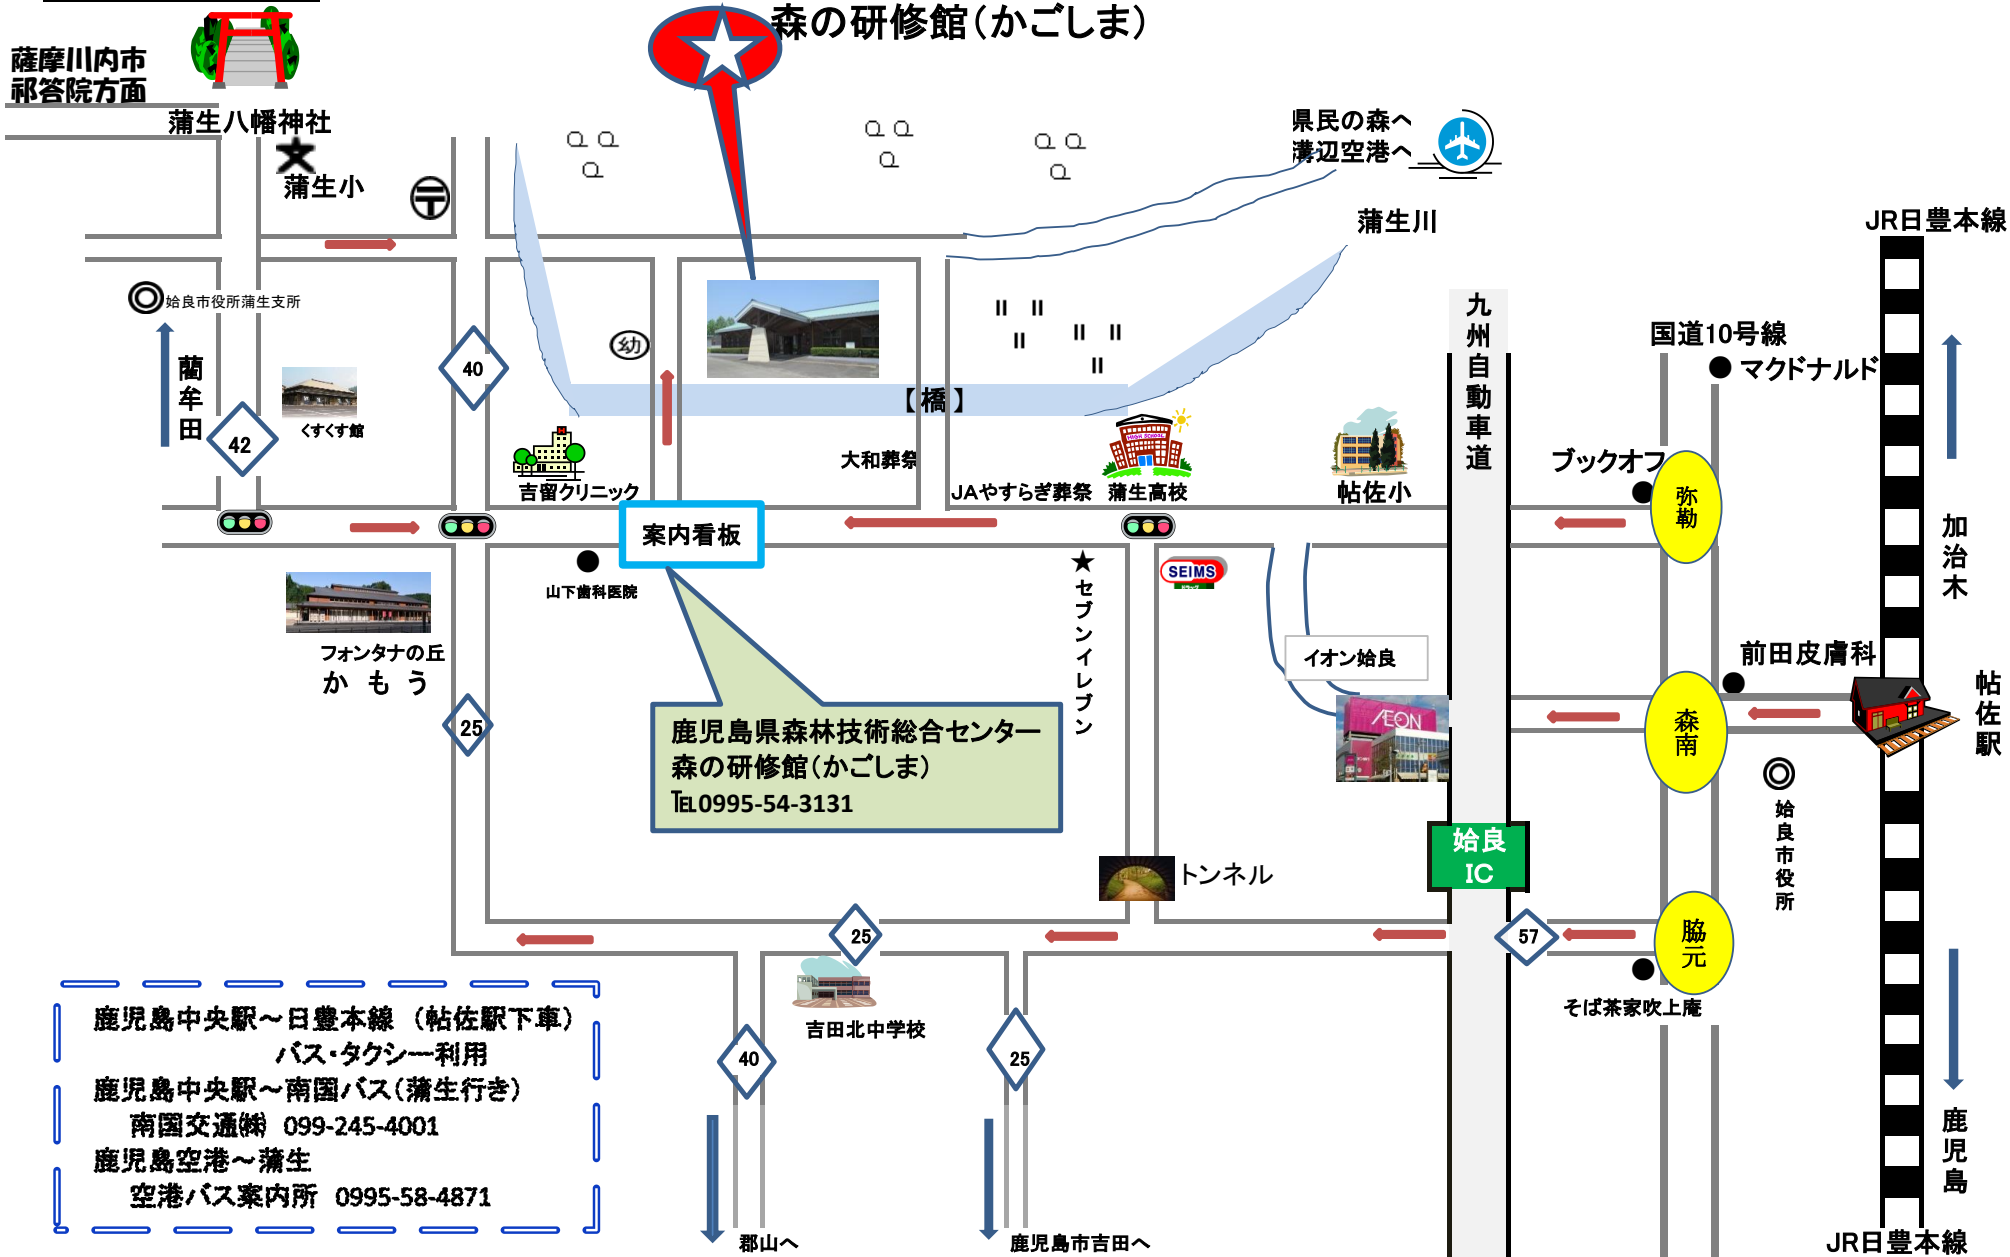

近隣図

鹿児島中央駅～日豊本線（帖佐駅下車）
バス・タクシー利用

鹿児島中央駅～南国バス（蒲生行き）
南国交通㈱ 099-245-4001

鹿児島空港～蒲生
空港バス案内所 0995-58-4871

広域図

鹿児島県林業労働力確保支援センター
(森の研修館かごしま)